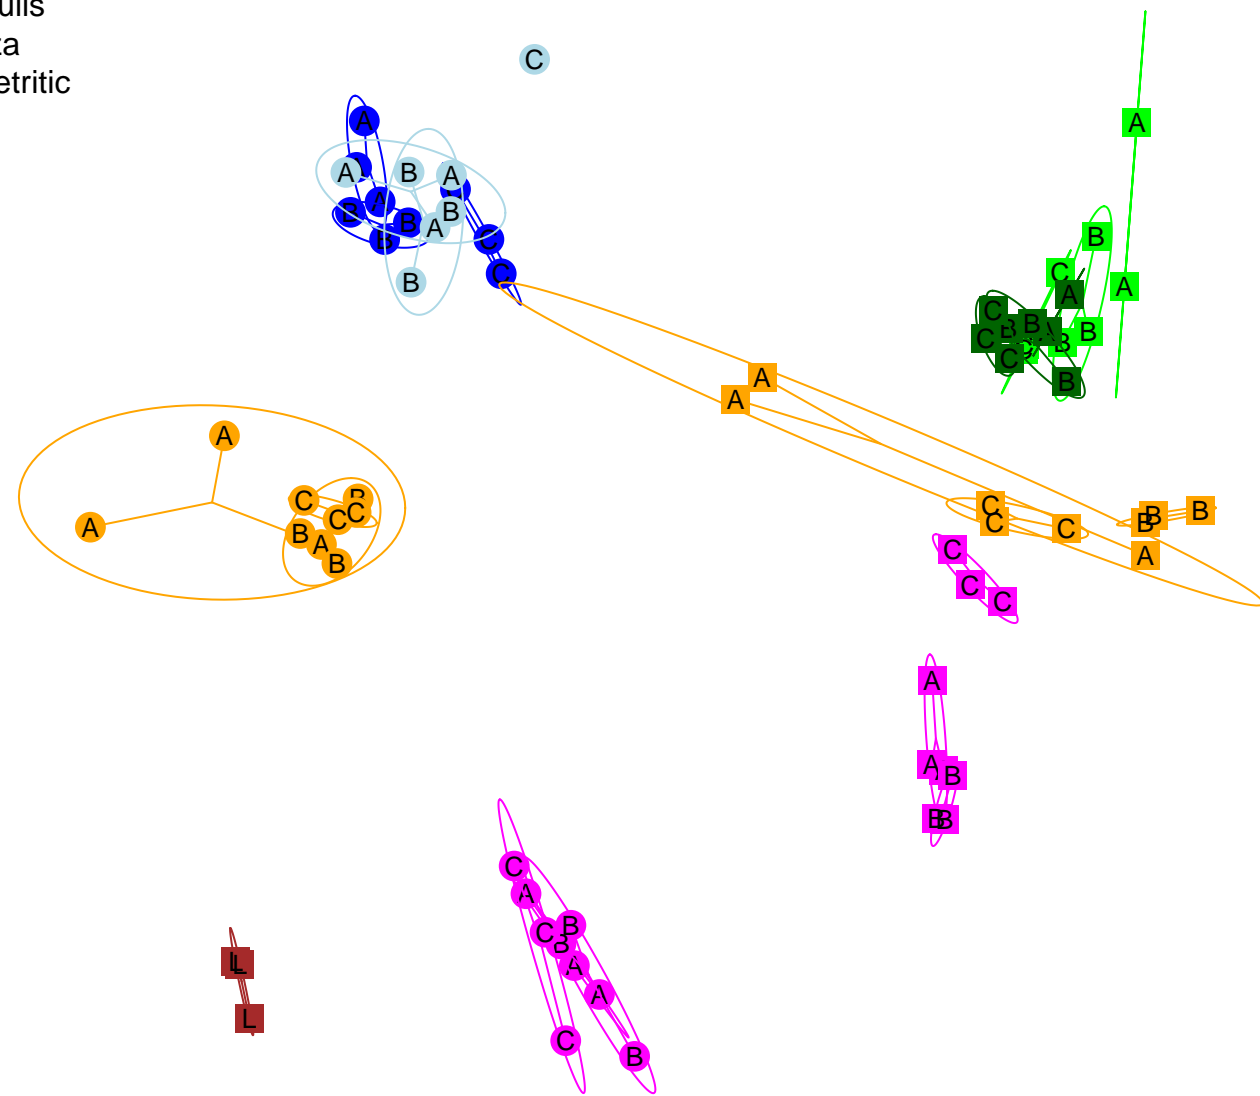

20889 MOTUs COI  
stress = 17.898 %

- Lophocladia
- Photophilous Mediterranean
- Precoralligenous outcrops
- Mediterranean detritic
- C. tamariscifolia
- C. nodicaulis
- Saccorhiza
- Atlantic detritic
- Lagoon

5065 MOTUs 18S  
stress = 13.611 %