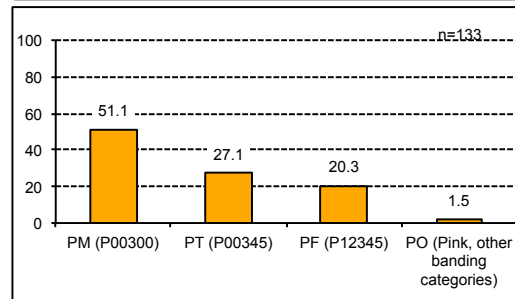

Total B (Brown)	0	0,0
------------------------	----------	------------

Total	500	100,0
--------------	------------	--------------

M (*00300)	93	28,2
T (*00345)	67	20,3
F (*12345)	168	50,9
O (other banding categories)	2	0,6
	330	100,0

YeU (Yellow, effectively unbanded)	146	
other	354	

Allemansgeest 1942

Allemandsgeest 1943

	n	%
YU (Y00000)	11	2,7
YM (Y00300)	187	47,6
YT (Y00345)	94	23,9
YF (Y12345)	102	26,0
YO (Yellow, other banding categories)	10	2,5
Total Ybn (Yellow, banded)	393	97,3
Total Y (Yellow)	404	52,3
		100,0
PU (P00000)	235	63,9
PM (P00300)	68	51,1
PT (P00345)	36	27,1
PF (P12345)	27	20,3
PO (Pink, other banding categories)	2	1,5
Total PBn (Pink, banded)	133	36,1
Total P (Pink)	368	47,7
		100,0
BU (B00000)	0	0,0
BBn (Brown, banded)	0	0,0
Total B (Brown)	0	0,0
Total	772	100,0
M (*00300)	255	48,5
T (*00345)	130	24,7
F (*12345)	129	24,5
O (other banding categories)	12	2,3
	526	100,0
YeU (Yellow, effectively unbanded)	298	
other	474	

Allemandsgeest 2010

	n	%
YU (Y00000)	19	39,6
YM (Y00300)	10	34,5
YT (Y00345)	9	31,0
YF (Y12345)	8	27,6
YO (Yellow, other banding categories)	2	6,9
Total Ybn (Yellow, banded)	29	60,4
Total Y (Yellow)	48	62,3
		100,0
PU (P00000)	21	72,4
PM (P00300)	4	50,0
PT (P00345)	2	25,0
PF (P12345)	2	25,0
PO (Pink, other banding categories)	0	0,0
Total PBn (Pink, banded)	8	27,6
Total P (Pink)	29	37,7
		100,0
BU (B00000)	0	0,0
BBn (Brown, banded)	0	0,0
		0,0
Total B (Brown)	0	0,0
		100,0
Total	77	100,0
M (*00300)	14	37,8
T (*00345)	11	29,7
F (*12345)	10	27,0
O (other banding categories)	2	5,4
	37	100,0
YeU (Yellow, effectively unbanded)	38	
other	39	