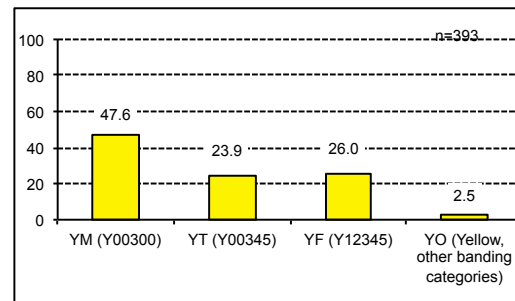

Total B (Brown)	0	0,0
------------------------	----------	------------

Total	500	100,0
--------------	------------	--------------

M (*00300)	93	28,2
T (*00345)	67	20,3
F (*12345)	168	50,9
O (other banding categories)	2	0,6
	330	100,0

YeU (Yellow, effectively unbanded)	146	
other	354	

Allemansgeest 1942

Allemandsgeest 1943

	n	%
YU (Y00000)	11	2,7
YM (Y00300)	187	47,6
YT (Y00345)	94	23,9
YF (Y12345)	102	26,0
YO (Yellow, other banding categories)	10	2,5
Total Ybn (Yellow, banded)	393	97,3
Total Y (Yellow)	404	52,3
		100,0
PU (P00000)	235	63,9
PM (P00300)	68	51,1
PT (P00345)	36	27,1
PF (P12345)	27	20,3
PO (Pink, other banding categories)	2	1,5
Total PBn (Pink, banded)	133	36,1
Total P (Pink)	368	47,7
		100,0
BU (B00000)	0	0,0
BBn (Brown, banded)	0	0,0
Total B (Brown)	0	0,0
Total	772	100,0
M (*00300)	255	48,5
T (*00345)	130	24,7
F (*12345)	129	24,5
O (other banding categories)	12	2,3
	526	100,0
YeU (Yellow, effectively unbanded)	298	
other	474	

Allemandsgeest 2010

	n	%
YU (Y00000)	19	39,6
YM (Y00300)	10	34,5
YT (Y00345)	9	31,0
YF (Y12345)	8	27,6
YO (Yellow, other banding categories)	2	6,9
Total Ybn (Yellow, banded)	29	60,4
Total Y (Yellow)	48	62,3
		100,0
PU (P00000)	21	72,4
PM (P00300)	4	50,0
PT (P00345)	2	25,0
PF (P12345)	2	25,0
PO (Pink, other banding categories)	0	0,0
Total PBn (Pink, banded)	8	27,6
Total P (Pink)	29	37,7
		100,0
BU (B00000)	0	0,0
BBn (Brown, banded)	0	0,0
		0,0
Total B (Brown)	0	0,0
		100,0
Total	77	100,0
M (*00300)	14	37,8
T (*00345)	11	29,7
F (*12345)	10	27,0
O (other banding categories)	2	5,4
	37	100,0
YeU (Yellow, effectively unbanded)	38	
other	39	