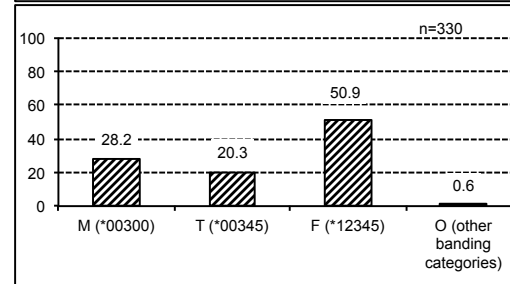

PU (P00000)	162	70,4
PM (P00300)	9	13,2
PT (P00345)	14	20,6
PF (P12345)	45	66,2
PO (Pink, other banding categories)	0	0,0

Total PBn (Pink, banded)	68	29,6
Total P (Pink)	230	46,0
		100,0

BU (B00000)	0	0,0
BBn (Brown, banded)	0	0,0

Total B (Brown)	0	0,0
------------------------	----------	------------

Total	500	100,0
--------------	------------	--------------

M (*00300)	93	28,2
T (*00345)	67	20,3
F (*12345)	168	50,9
O (other banding categories)	2	0,6
	330	100,0

YeU (Yellow, effectively unbanded)	146	
other	354	

Allemansgeest 1942

Allemandsgeest 1943

	n	%
YU (Y00000)	11	2,7
YM (Y00300)	187	47,6
YT (Y00345)	94	23,9
YF (Y12345)	102	26,0
YO (Yellow, other banding categories)	10	2,5
Total Ybn (Yellow, banded)	393	97,3
Total Y (Yellow)	404	52,3
		100,0
PU (P00000)	235	63,9
PM (P00300)	68	51,1
PT (P00345)	36	27,1
PF (P12345)	27	20,3
PO (Pink, other banding categories)	2	1,5
Total PBn (Pink, banded)	133	36,1
Total P (Pink)	368	47,7
		100,0
BU (B00000)	0	0,0
BBn (Brown, banded)	0	0,0
Total B (Brown)	0	0,0
Total	772	100,0
M (*00300)	255	48,5
T (*00345)	130	24,7
F (*12345)	129	24,5
O (other banding categories)	12	2,3
	526	100,0
YeU (Yellow, effectively unbanded)	298	
other	474	