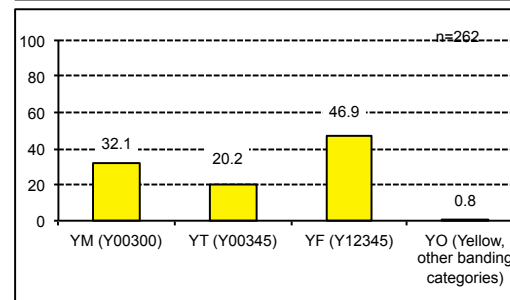

PU (P00000)	162	70,4
PM (P00300)	9	13,2
PT (P00345)	14	20,6
PF (P12345)	45	66,2
PO (Pink, other banding categories)	0	0,0

Total PBn (Pink, banded)	68	29,6
Total P (Pink)	230	46,0
		100,0

BU (B00000)	0	0,0
BBn (Brown, banded)	0	0,0

Total B (Brown)	0	0,0
------------------------	----------	------------

Total	500	100,0
--------------	------------	--------------

M (*00300)	93	28,2
T (*00345)	67	20,3
F (*12345)	168	50,9
O (other banding categories)	2	0,6
	330	100,0

YeU (Yellow, effectively unbanded)	146	
other	354	

Allemansgeest 1942

Allemandsgeest 1943

	n	%
YU (Y00000)	11	2,7
YM (Y00300)	187	47,6
YT (Y00345)	94	23,9
YF (Y12345)	102	26,0
YO (Yellow, other banding categories)	10	2,5
Total Ybn (Yellow, banded)	393	97,3
Total Y (Yellow)	404	52,3
		100,0
PU (P00000)	235	63,9
PM (P00300)	68	51,1
PT (P00345)	36	27,1
PF (P12345)	27	20,3
PO (Pink, other banding categories)	2	1,5
Total PBn (Pink, banded)	133	36,1
Total P (Pink)	368	47,7
		100,0
BU (B00000)	0	0,0
BBn (Brown, banded)	0	0,0
Total B (Brown)	0	0,0
Total	772	100,0
M (*00300)	255	48,5
T (*00345)	130	24,7
F (*12345)	129	24,5
O (other banding categories)	12	2,3
	526	100,0
YeU (Yellow, effectively unbanded)	298	
other	474	