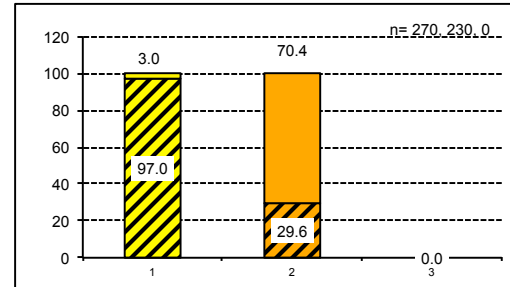

PU (P00000)	162	70,4
PM (P00300)	9	13,2
PT (P00345)	14	20,6
PF (P12345)	45	66,2
PO (Pink, other banding categories)	0	0,0

Total PBn (Pink, banded)	68	29,6
Total P (Pink)	230	46,0
		100,0

BU (B00000)	0	0,0
BBn (Brown, banded)	0	0,0

Total B (Brown)	0	0,0
------------------------	----------	------------

Total	500	100,0
--------------	------------	--------------

M (*00300)	93	28,2
T (*00345)	67	20,3
F (*12345)	168	50,9
O (other banding categories)	2	0,6
	330	100,0

YeU (Yellow, effectively unbanded)	146	
other	354	

Allemansgeest 1942

Allemandsgeest 1943

	n	%
YU (Y00000)	11	2,7
YM (Y00300)	187	47,6
YT (Y00345)	94	23,9
YF (Y12345)	102	26,0
YO (Yellow, other banding categories)	10	2,5
Total Ybn (Yellow, banded)	393	97,3
Total Y (Yellow)	404	52,3
		100,0
PU (P00000)	235	63,9
PM (P00300)	68	51,1
PT (P00345)	36	27,1
PF (P12345)	27	20,3
PO (Pink, other banding categories)	2	1,5
Total PBn (Pink, banded)	133	36,1
Total P (Pink)	368	47,7
		100,0
BU (B00000)	0	0,0
BBn (Brown, banded)	0	0,0
Total B (Brown)	0	0,0
Total	772	100,0
M (*00300)	255	48,5
T (*00345)	130	24,7
F (*12345)	129	24,5
O (other banding categories)	12	2,3
	526	100,0
YeU (Yellow, effectively unbanded)	298	
other	474	