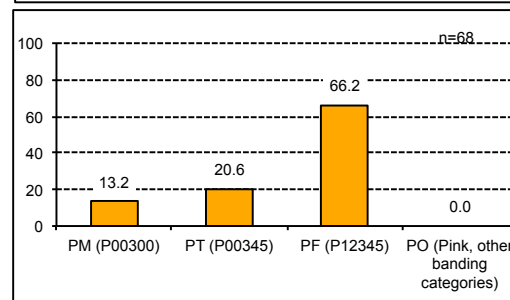

PU (P00000)	162	70,4
PM (P00300)	9	13,2
PT (P00345)	14	20,6
PF (P12345)	45	66,2
PO (Pink, other banding categories)	0	0,0

Total PBn (Pink, banded)	68	29,6
Total P (Pink)	230	46,0
		100,0

BU (B00000)	0	0,0
BBn (Brown, banded)	0	0,0

Total B (Brown)	0	0,0
------------------------	----------	------------

Total	500	100,0
--------------	------------	--------------

M (*00300)	93	28,2
T (*00345)	67	20,3
F (*12345)	168	50,9
O (other banding categories)	2	0,6
	330	100,0

YeU (Yellow, effectively unbanded)	146	
other	354	

Allemansgeest 1942

Allemandsgeest 1943

	n	%
YU (Y00000)	11	2,7
YM (Y00300)	187	47,6
YT (Y00345)	94	23,9
YF (Y12345)	102	26,0
YO (Yellow, other banding categories)	10	2,5
Total Ybn (Yellow, banded)	393	97,3
Total Y (Yellow)	404	52,3
		100,0
PU (P00000)	235	63,9
PM (P00300)	68	51,1
PT (P00345)	36	27,1
PF (P12345)	27	20,3
PO (Pink, other banding categories)	2	1,5
Total PBn (Pink, banded)	133	36,1
Total P (Pink)	368	47,7
		100,0
BU (B00000)	0	0,0
BBn (Brown, banded)	0	0,0
Total B (Brown)	0	0,0
Total	772	100,0
M (*00300)	255	48,5
T (*00345)	130	24,7
F (*12345)	129	24,5
O (other banding categories)	12	2,3
	526	100,0
YeU (Yellow, effectively unbanded)	298	
other	474	