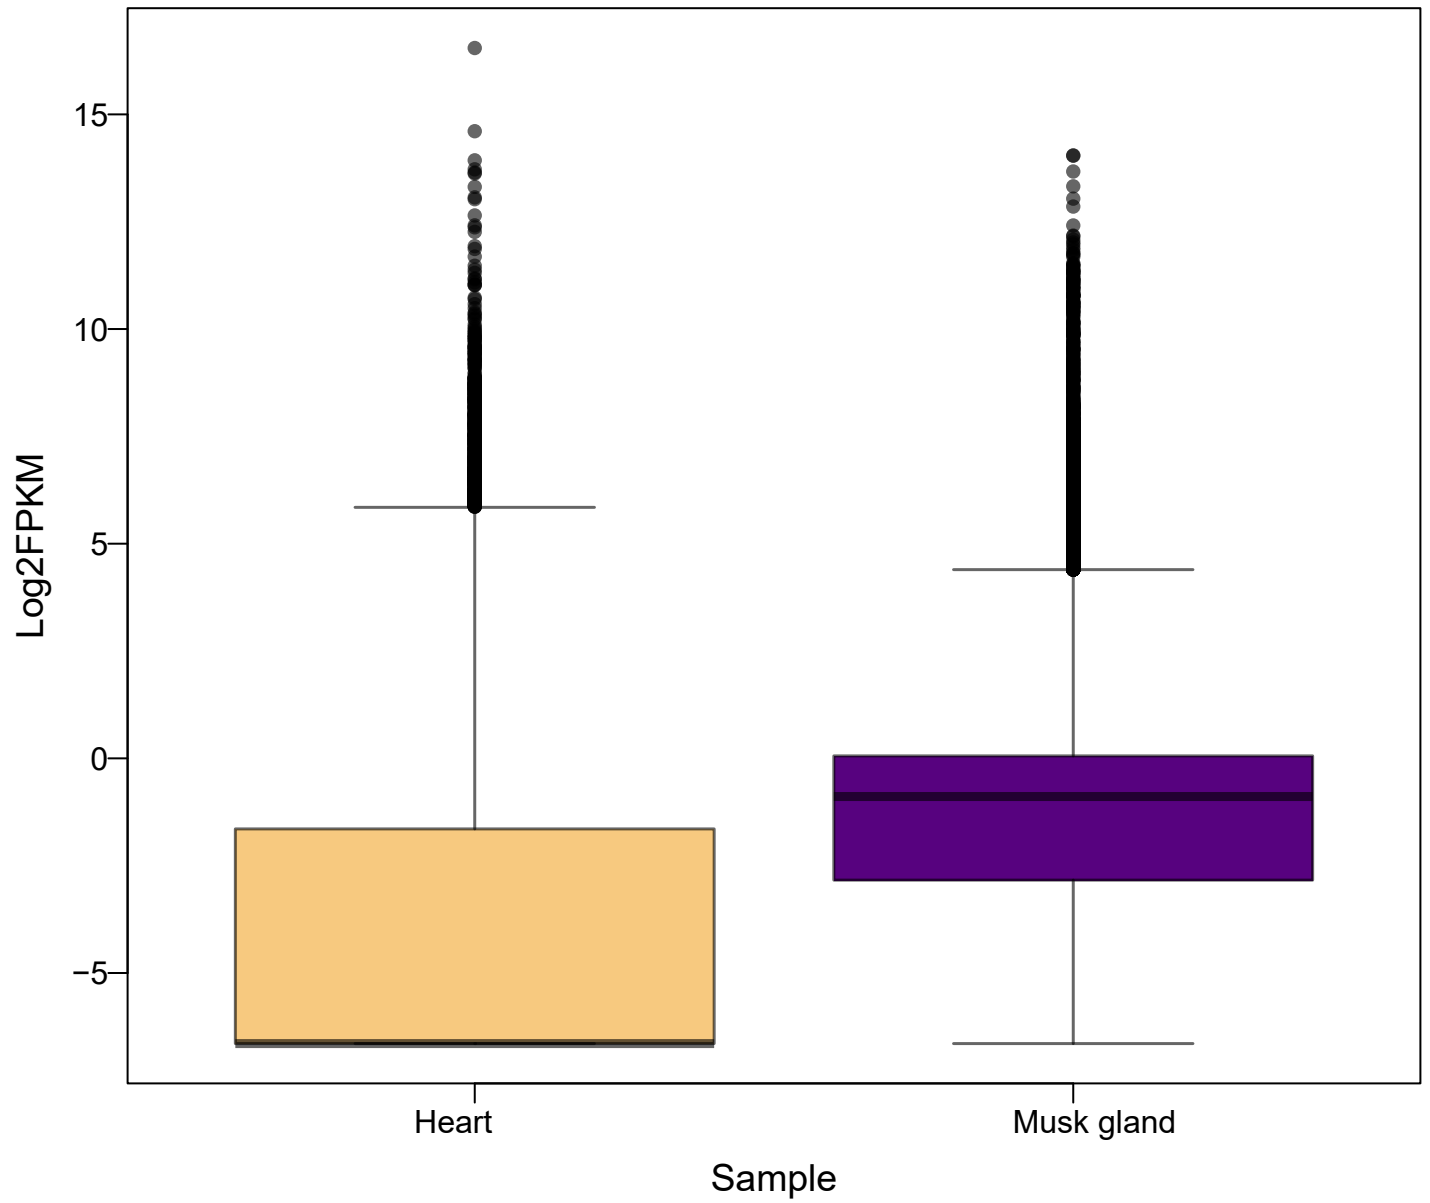

A

FPKM boxplot

**B**

DEGs number